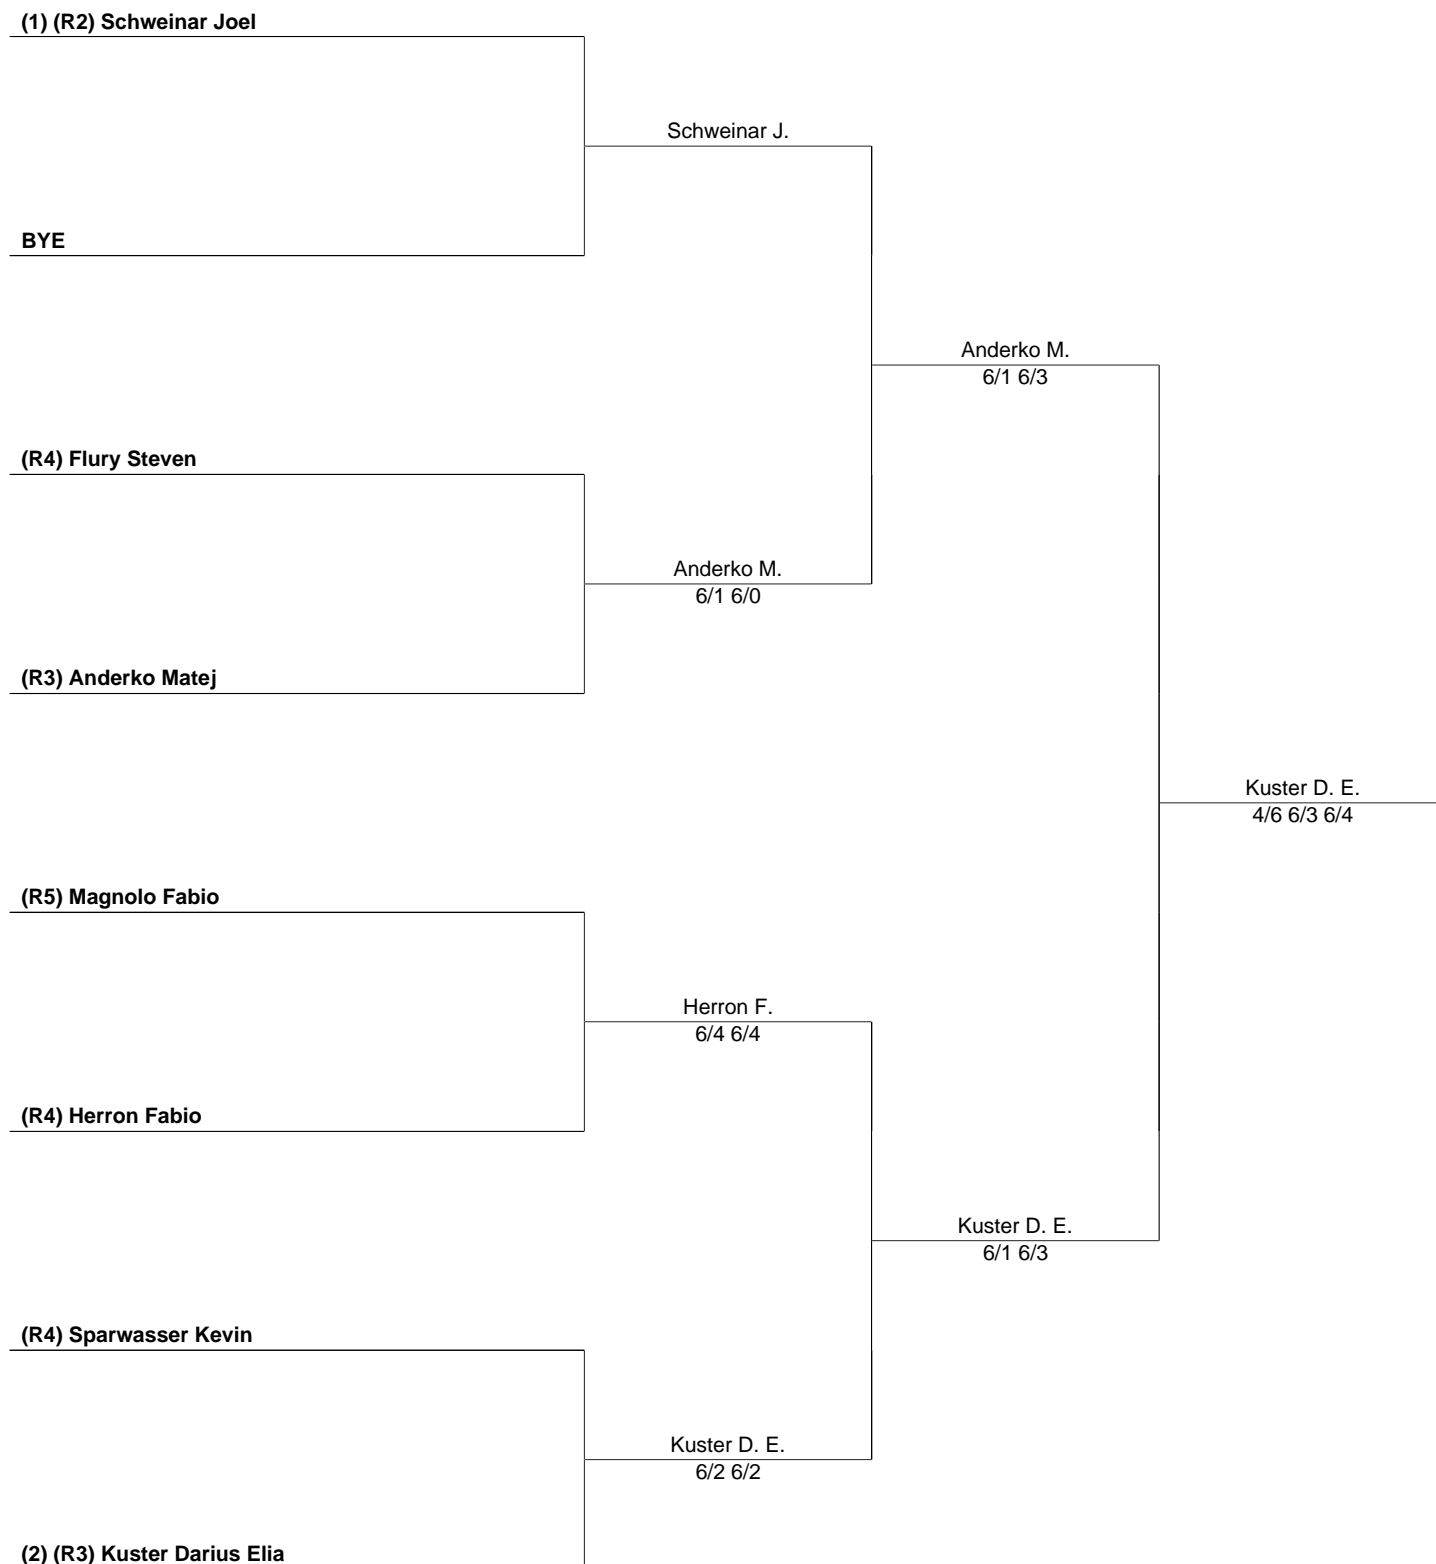

Flimsercup 2025 9./10. August (teilw ab. Fr 8. August)
(150225), MS R5/R9

TC Flims

24 März 2026
 Seite 1 / 1

**Flimsercup 2025 9./10. August (teilw ab. Fr 8. August)
(150225), MS R5/R9 (Trostableau)**

TC Flims