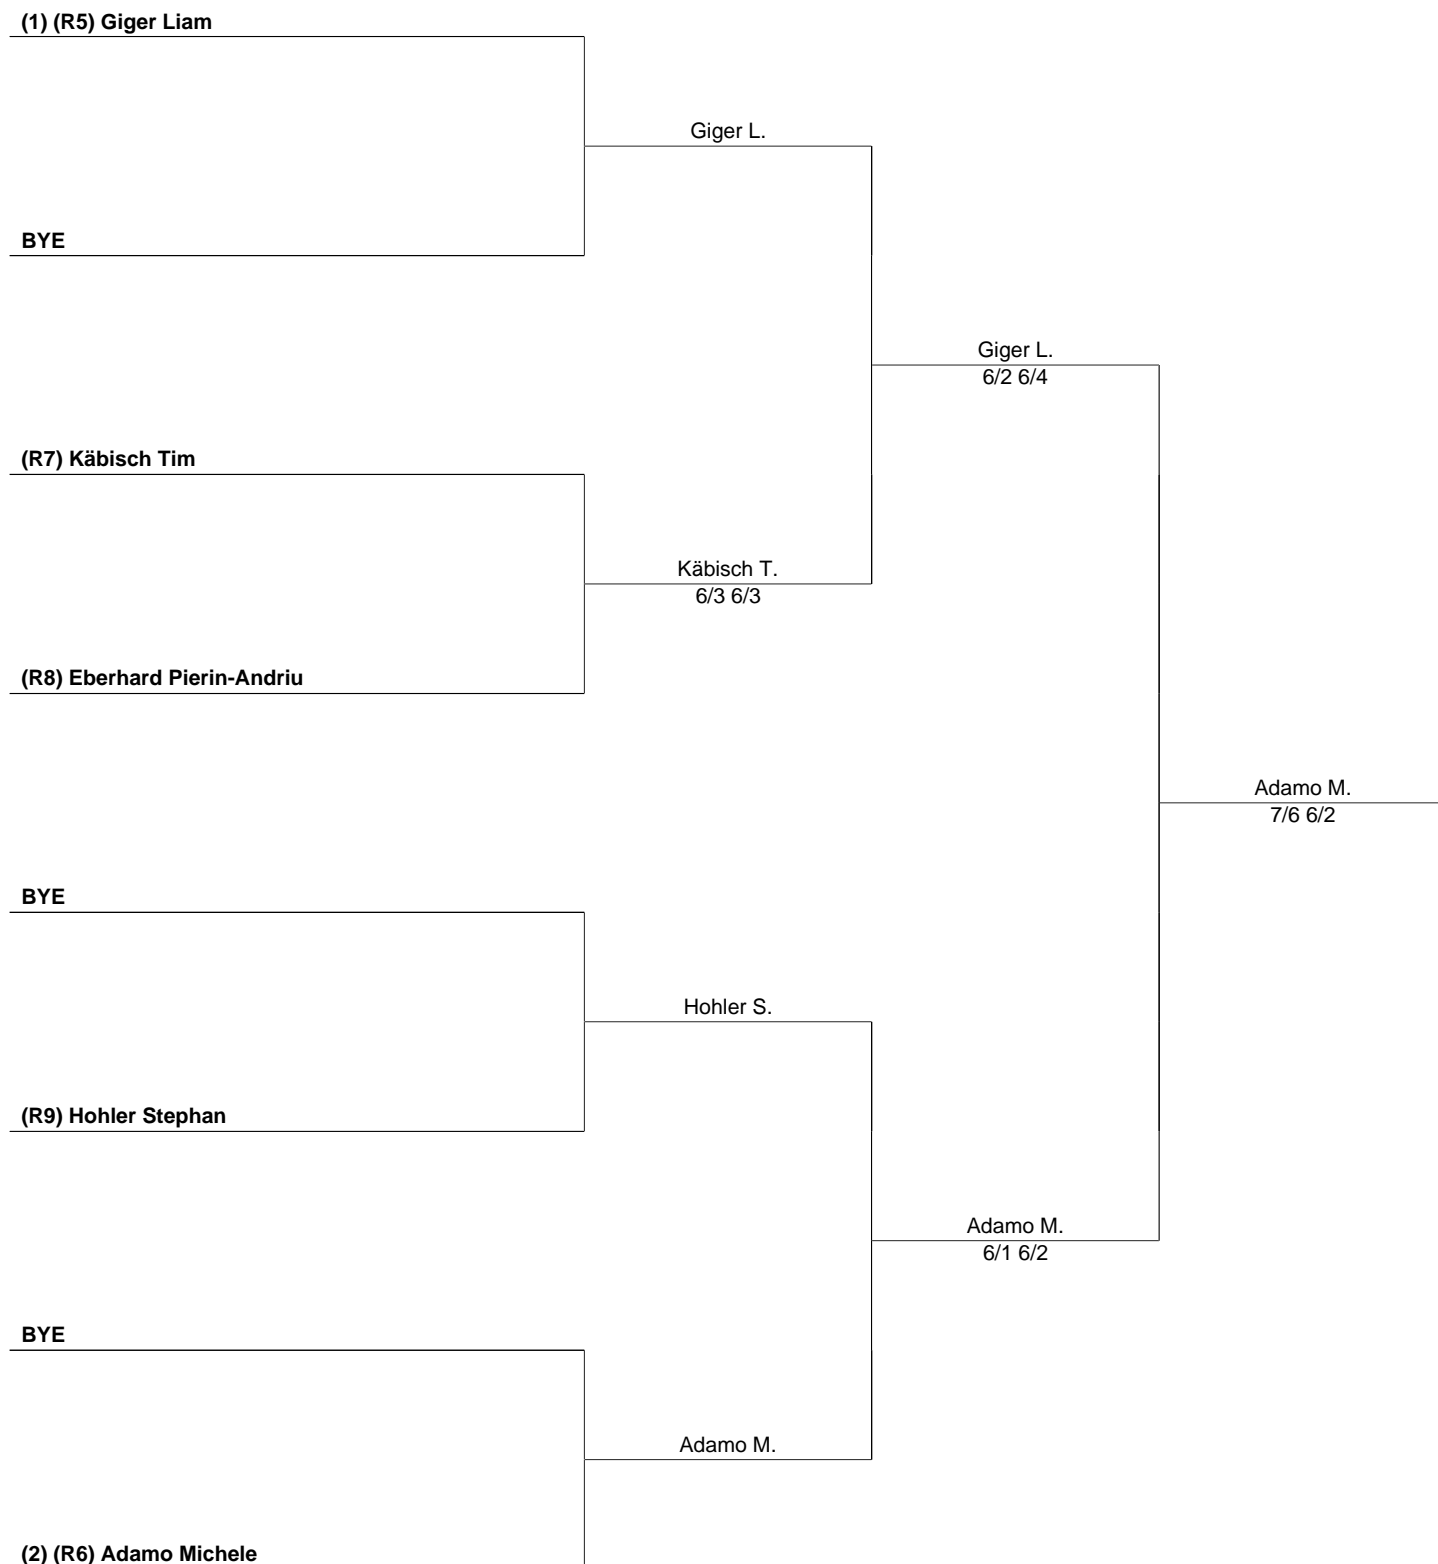

**Flimsercup 2025 9./10. August (teilw ab. Fr 8. August)
(150225), MS R5/R9 (Trostableau)**

TC Flims

24 März 2026

Seite 1 / 1